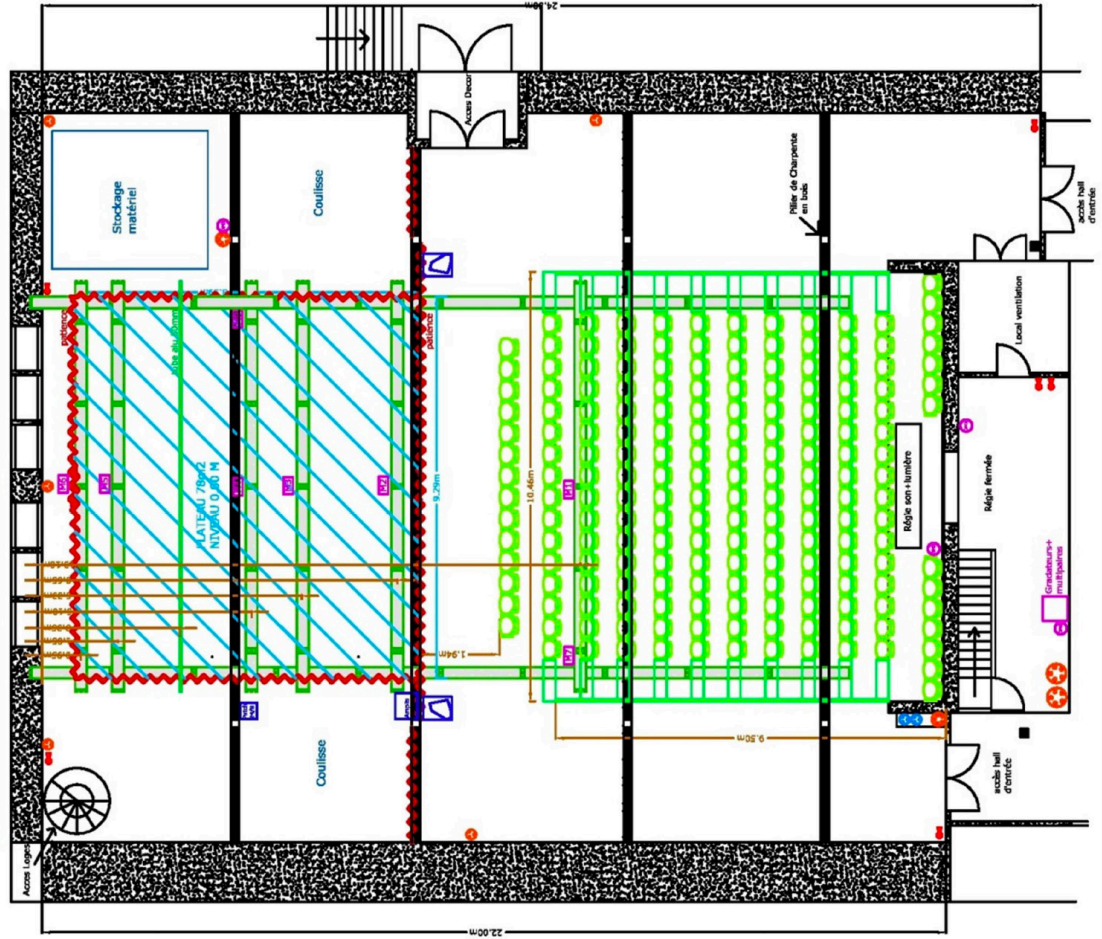

Le plateau de 72m² (9m d'ouverture, 8 m de profondeur) est équipé d'un grill fixe et pendrillonné à l'allemande.

Hall d'entrée avec bar, cuisine. 2 loges de 9m², avec douche et sanitaires.

technique

SON

Console : Soundcraft Si Expression 3 (32 In, 16 out) + routeur WIFI D-link DIR600 (possibilité de contrôler la console avec un l'application ViSi sur iPad)

PLATEAU

Plateau : ouverture 9m, profondeur 8m sur parquet bois clair. Boite noire par défaut à l'allemande, pendrillons en velours noir. Accès décor par la salle, escalier 6 marches ou via le hall d'entrée par rampe handicapé.

Tapis de danse noir (réservé à la danse) : 7 lais de 1,5m x 10m

Intercom : 2 talkie walkies Kenwood UBZ LJ8 avec micro casque

VIDEO

Ecran cyclo (sur demande) : 4,2 m x 3,2 m

Instrument de musique

Piano : Yamaha C3 (quart de queue) + tabouret

hall d'entrée public, bar

gradin déplié

170 places

Vues du moulin int/ext

configuration cabaret

gradin rétracté

plateau, 9m x 8m

entrée Cave du Moulin