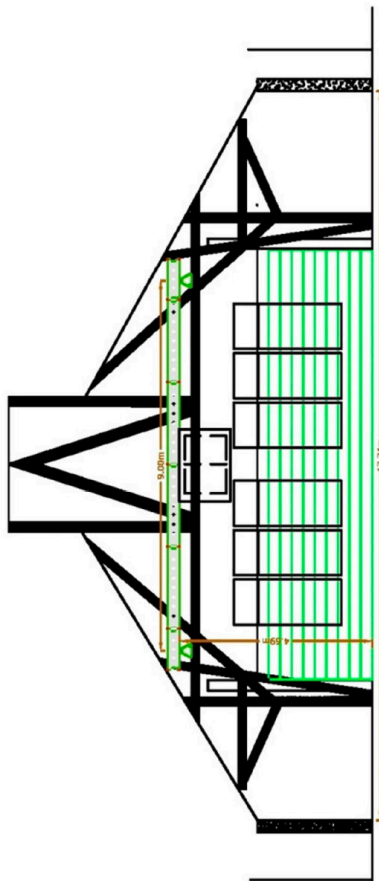

Le plateau de 72m² (9m d'ouverture, 8 m de profondeur) est équipé d'un grill fixe et pendrillonné à l'allemande.

Hall d'entrée avec bar, cuisine. 2 loges de 9m², avec douche et sanitaires.

technique

SON

Console : Soundcraft Si Expression 3 (32 In, 16 out) + routeur WIFI D-link DIR600 (possibilité de contrôler la console avec un l'application ViSi sur iPad)

PLATEAU

Plateau : ouverture 9m, profondeur 8m sur parquet bois clair. Boite noire par défaut à l'allemande, pendrillons en velours noir. Accès décor par la salle, escalier 6 marches ou via le hall d'entrée par rampe handicapé.

Gril technique : structure triangulaire Mobil tech Alu 290, hauteur sous-grill : 4,4m.

Charges admissibles : centrée 130 daN, répartie 50 daN/ml

Praticables : 24 praticables « ciseaux » Samia de 2m x 1m. Hauteurs : 20/40/60/80/100 cm

Tapis de danse noir (réservé à la danse) : 7 lais de 1,5m x 10m

Intercom : 2 talkie walkies Kenwood UBZ LJ8 avec micro casque

VIDEO

Ecran cyclo (sur demande) : 4,2 m x 3,2 m

Instrument de musique

Piano : Yamaha C3 (quart de queue) + tabouret