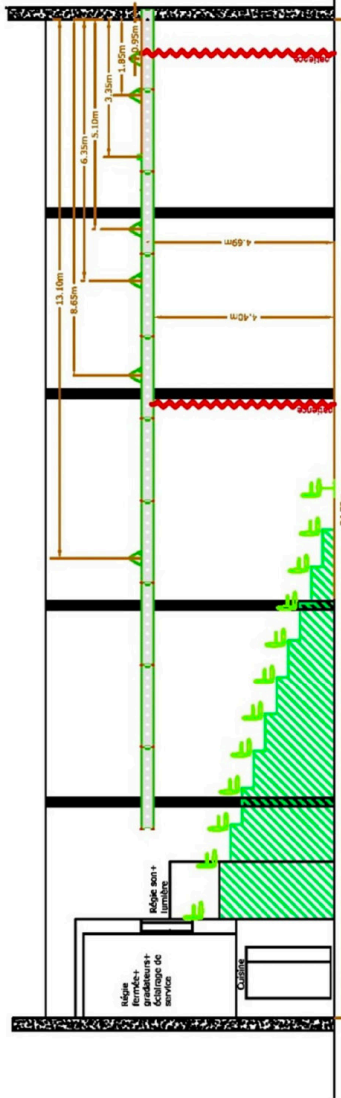

Le plateau de 72m² (9m d'ouverture, 8 m de profondeur) est équipé d'un grill fixe et pendrillonné à l'allemande.

Hall d'entrée avec bar, cuisine. 2 loges de 9m², avec douche et sanitaires.

technique

SON

Console : Soundcraft Si Expression 3 (32 In, 16 out) + routeur WIFI D-link DIR600 (possibilité de contrôler la console avec un l'application ViSi sur iPad)

PLATEAU

Plateau : ouverture 9m, profondeur 8m sur parquet bois clair. Boite noire par défaut à l'allemande, pendrillons en velours noir. Accès décor par la salle, escalier 6 marches ou via le hall d'entrée par rampe handicapé.

Gril technique : structure triangulaire Mobil tech Alu 290, hauteur sous-grill : 4,4m.

Charges admissibles : centrée 130 daN, répartie 50 daN/ml

Praticables : 24 praticables « ciseaux » Samia de 2m x 1m. Hauteurs : 20/40/60/80/100 cm

Tapis de danse noir (réservé à la danse) : 7 lais de 1,5m x 10m

Intercom : 2 talkie walkies Kenwood UBZ LJ8 avec micro casque

VIDEO

Ecran cyclo (sur demande) : 4,2 m x 3,2 m

Instrument de musique

Piano : Yamaha C3 (quart de queue) + tabouret