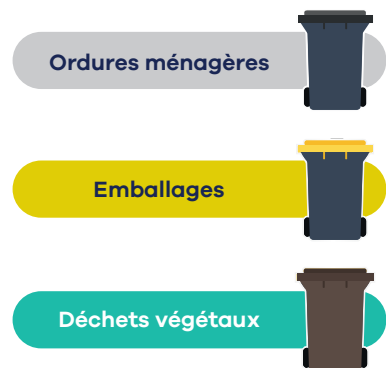

Calendrier de collecte des déchets – 2021

LOUVIERS - SECTEUR B

Jours de collecte